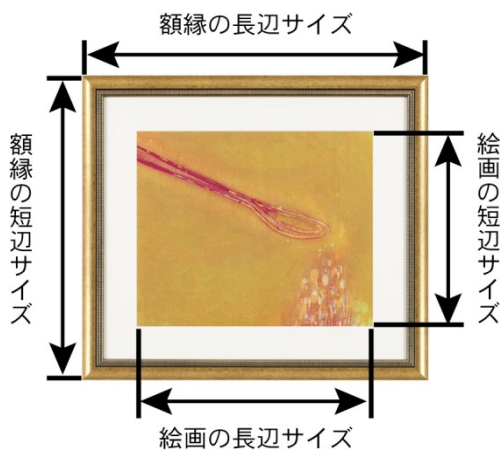

■ サイズの選び方

【サイズ比較図】を参考にして、お選びください。小さなお部屋や調度品のある壁面には 10 号以下、大きめのお部屋や調度品のない壁面には 20 号以下、ロビーやホールなどの大きな壁面には 20 号以上が目安になります。

【サイズ比較図】

額縁と絵画のサイズについての補足

絵画のサイズは、作品の長辺のサイズによって 3 号、4 号、6 号、8 号、・・・のように区分されています。そして、同じサイズの区分でも、作品によって短辺のサイズが異なります。例えば 10 号の絵画は、53x53cm・53x46cm・53x41cm・53x33cm のように、短辺のサイズによって何種類か存在します。料金表には、最もよく使われている絵画のサイズが掲載されております。例えば 10 号の絵画は 53x46cm のサイズが最もよく使われています。

額縁のサイズは額縁のデザインによって若干異なります。また、絵画の短辺サイズに合わせて、額縁の短辺サイズも変わってきます。

ライトの場合

スタンダードの場合

■ コースの選び方

本格的な雰囲気が出たいときはスタンダード、軽い感覚にしたいときやコストを抑えたい場合はライトをお選び下さい。オリジナルや高額な作品をご希望の場合、コレクションコースをご案内いたします。もちろん、コースを組み合わせることもできます。

ライト（版画・水彩画等）

版画の額装でお届けします。版画の額縁はボリュームが少なく、作品と額縁の間にマットが入るので、作品の周囲に空間が生まれます。軽い感覚に仕上げたいときや、低コストに抑えたい場合に最適です。

額装例（サイズ8号）

額装例（サイズ10号）

スタンダード（油絵・日本画等）

油絵の額装でお届けします。油絵の額縁はボリュームがあり、作品と額縁の間に若干のマットが入ります。現代的な作品に合わせた場合等は、マットが無いこともあります。絵画の基本的な額装であり、本格的な雰囲気に仕上がります。