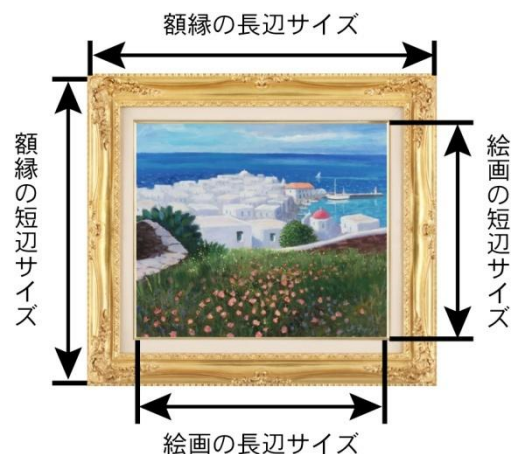

コースとサイズの条件が同じであれば、どの作品を選んでも同じ料金となります。また、複数の作品をレンタルされる場合、ライト・スタンダード・コレクションの作品を自由に組み合わせることができます。月額 1,050 円からレンタルできて、最低料金は設定していません。

配送費には往復分（お届け分とご返却分）の費用が含まれており、初回と交換時に必要となります。交換はいつでも自由に行えます。

<p>お問い合わせ ↓</p>	<p>約 200 作品を掲載したカタログをお送りいたしております。</p>
<p>お打ち合わせ ↓ サイズ・コース選択 ↓ お見積もり ↓</p>	<p>ご予算や飾る場所の状況をお伺いして、サイズとコースを選び、お見積もりいたします。</p>  <p>The diagram illustrates the selection process. A blue arrow labeled 'サイズ' (Size) points to a living room layout with five framed pictures of different sizes (50号, 30号, 20号, 10号, 6号) and a person silhouette. A second blue arrow labeled 'コース' (Course) points to two framed artworks: 'スタンダード' (Standard) and 'ライト' (Light).</p>
<p>作品選択 ↓</p>	<p>【こだわりチョイス】 お客様で作品を選べます。カタログまたはインターネットでお選び下さい。インターネットでは在庫 20 万作品から選べます。</p> <hr/> <p>【おまかせチョイス】 専門スタッフがお選びいたします。「風景」、「花」、「抽象」など、範囲をご指定いただけます。完全にお任せでもOKです。</p>
<p>お申し込み ↓</p>	<p>お申込書をお送りいたします。作品のお届けは、お申し込みから 1 週間前後となります。</p>
<p>交換</p>	<p>交換したくなった場合は、いつでもご連絡下さい。配送費のみで交換できます。</p>

■ サイズの選び方

【サイズ比較図】を参考にして、お選びください。小さなお部屋や調度品のある壁面には 10 号以下、大きめのお部屋や調度品のない壁面には 20 号以下、ロビーやホールなどの大きな壁面には 20 号以上が目安になります。

【サイズ比較図】

額縁と絵画のサイズについての補足

絵画のサイズは、作品の長辺のサイズによって 3 号、4 号、6 号、8 号、・・・のように区分されています。そして、同じサイズの区分でも、作品によって短辺のサイズが異なります。例えば 10 号の絵画は、53x53cm・53x46cm・53x41cm・53x33cm のように、短辺のサイズによって何種類か存在します。料金表には、最もよく使われている絵画のサイズが掲載されております。例えば 10 号の絵画は 53x46cm のサイズが最もよく使われています。

額縁のサイズは額縁のデザインによって若干異なります。また、絵画の短辺サイズに合わせて、額縁の短辺サイズも変わってきます。

ライトの場合

スタンダードの場合

■ コースの選び方

本格的な雰囲気が出たいときはスタンダード、軽い感覚にしたいときやコストを抑えたい場合はライトをお選び下さい。オリジナルや高額な作品をご希望の場合、コレクションコースをご案内いたします。もちろん、コースを組み合わせることもできます。

ライト（版画・水彩画等）

版画の額装でお届けします。版画の額縁はボリュームが少なく、作品と額縁の間にマットが入るので、作品の周囲に空間が生まれます。軽い感覚に仕上げたいときや、低コストに抑えたい場合に最適です。

額装例（サイズ8号）

額装例（サイズ10号）

スタンダード（油絵・日本画等）

油絵の額装でお届けします。油絵の額縁はボリュームがあり、作品と額縁の間に若干のマットが入ります。現代的な作品に合わせた場合等は、マットが無いこともあります。絵画の基本的な額装であり、本格的な雰囲気に仕上がります。