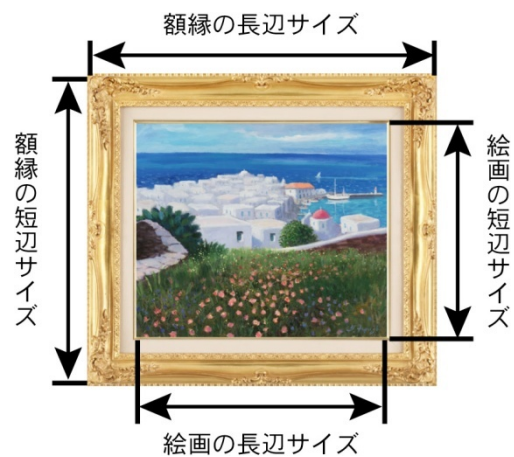

また現代アートポスターをレンタルする業者もいますが、明らかに買ったほうがお得だし、何より著作権法が画家との未契約レンタルを禁止しています。朝日画廊ではポスターを扱わず、法令順守を徹底しており、上場企業や官公庁でも安心してご利用いただけます。

レンタル絵画の流れ

朝日画廊のレンタル絵画は、好みやご予算に合わせて、ライト・スタンダード・コレクションのコースからお選びいただけます。ライトとスタンダードは、画家と直接契約して、独自の技術で制作された、レンタル専用の絵画をお届けします。日本最大の在庫 20 万作品に加えて、毎月新作を追加中です。作品は、全国にお届けします。コレクションコースでは、オリジナルや高額な作品をお届けしています。

■ サイズの選び方

【サイズ比較図】を参考にして、お選びください。小さなお部屋や調度品のある壁面には 10 号以下、大きめのお部屋や調度品のない壁面には 20 号以下、ロビーやホールなどの大きな壁面には 20 号以上が目安になります。

【サイズ比較図】

額縁と絵画のサイズについての補足

絵画のサイズは、作品の長辺のサイズによって 3 号、4 号、6 号、8 号、・・・のように区分されています。そして、同じサイズの区分でも、作品によって短辺のサイズが異なります。例えば 10 号の絵画は、53x53cm・53x46cm・53x41cm・53x33cm のように、短辺のサイズによって何種類か存在します。料金表には、最もよく使われている絵画のサイズが掲載されております。例えば 10 号の絵画は 53x46cm のサイズが最もよく使われています。

額縁のサイズは額縁のデザインによって若干異なります。また、絵画の短辺サイズに合わせて、額縁の短辺サイズも変わってきます。

ライトの場合

スタンダードの場合

■ コースの選び方

本格的な雰囲気が出たいときはスタンダード、軽い感覚にしたいときやコストを抑えたい場合はライトをお選び下さい。オリジナルや高額な作品をご希望の場合、コレクションコースをご案内いたします。もちろん、コースを組み合わせることもできます。

ライト（版画・水彩画等）

版画の額装でお届けします。版画の額縁はボリュームが少なく、作品と額縁の間にマットが入るので、作品の周囲に空間が生まれます。軽い感覚に仕上げたいときや、低コストに抑えたい場合に最適です。

額装例（サイズ8号）

額装例（サイズ10号）

スタンダード（油絵・日本画等）

油絵の額装でお届けします。油絵の額縁はボリュームがあり、作品と額縁の間に若干のマットが入ります。現代的な作品に合わせた場合等は、マットが無いこともあります。絵画の基本的な額装であり、本格的な雰囲気に仕上がります。