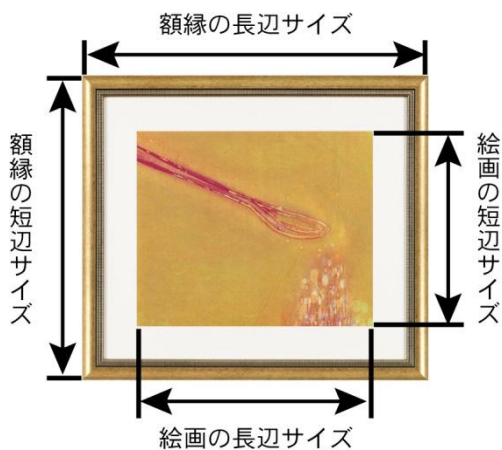

コースとサイズの条件が同じであれば、どの作品を選んでも同じ料金となります。また、複数の作品をレンタルされる場合、ライト・スタンダード・コレクションの作品を自由に組み合わせることができます。月額 1,050 円からレンタルできて、最低料金は設定していません。

配送費には往復分（お届け分とご返却分）の費用が含まれており、初回と交換時に必要となります。交換はいつでも自由に行えます。

<p>お問い合わせ ↓</p>	<p>約 200 作品を掲載したカタログをお送りいたしております。</p>
<p>お打ち合わせ ↓ サイズ・コース選択 ↓ お見積もり ↓</p>	<p>ご予算や飾る場所の状況をお伺いして、サイズとコースを選び、お見積もりいたします。</p>  <p>The diagram illustrates the selection process. A blue arrow labeled 'サイズ' (Size) points to a living room layout with five framed pictures of different sizes (50号, 30号, 20号, 10号, 6号) and a person silhouette. A second blue arrow labeled 'コース' (Course) points to two framed artworks: 'スタンダード' (Standard) and 'ライト' (Light).</p>
<p>作品選択 ↓</p>	<p>【こだわりチョイス】 お客様で作品を選べます。カタログまたはインターネットでお選び下さい。インターネットでは在庫 20 万作品から選べます。</p> <hr/> <p>【おまかせチョイス】 専門スタッフがお選びいたします。「風景」、「花」、「抽象」など、範囲をご指定いただけます。完全にお任せでもOKです。</p>
<p>お申し込み ↓</p>	<p>お申込書をお送りいたします。作品のお届けは、お申し込みから 1 週間前後となります。</p>
<p>交換</p>	<p>交換したくなった場合は、いつでもご連絡下さい。配送費のみで交換できます。</p>

■ サイズの選び方

【サイズ比較図】を参考にして、お選びください。小さなお部屋や調度品のある壁面には 10 号以下、大きめのお部屋や調度品のない壁面には 20 号以下、ロビーやホールなどの大きな壁面には 20 号以上が目安になります。

【サイズ比較図】

額縁と絵画のサイズについての補足

絵画のサイズは、作品の長辺のサイズによって 3 号、4 号、6 号、8 号、・・・のように区分されています。そして、同じサイズの区分でも、作品によって短辺のサイズが異なります。例えば 10 号の絵画は、53x53cm・53x46cm・53x41cm・53x33cm のように、短辺のサイズによって何種類か存在します。料金表には、最もよく使われている絵画のサイズが掲載されております。例えば 10 号の絵画は 53x46cm のサイズが最もよく使われています。

額縁のサイズは額縁のデザインによって若干異なります。また、絵画の短辺サイズに合わせて、額縁の短辺サイズも変わってきます。

ライトの場合

スタンダードの場合

■ コースの選び方

本格的な雰囲気が出たいときはスタンダード、軽い感覚にしたいときやコストを抑えたい場合はライトをお選び下さい。オリジナルや高額な作品をご希望の場合、コレクションコースをご案内いたします。もちろん、コースを組み合わせることもできます。

ライト（版画・水彩画等）

版画の額装でお届けします。版画の額縁はボリュームが少なく、作品と額縁の間にマットが入るので、作品の周囲に空間が生まれます。軽い感覚に仕上げたいときや、低コストに抑えたい場合に最適です。

額装例（サイズ8号）

額装例（サイズ10号）

スタンダード（油絵・日本画等）

油絵の額装でお届けします。油絵の額縁はボリュームがあり、作品と額縁の間に若干のマットが入ります。現代的な作品に合わせた場合等は、マットが無いこともあります。絵画の基本的な額装であり、本格的な雰囲気に仕上がります。